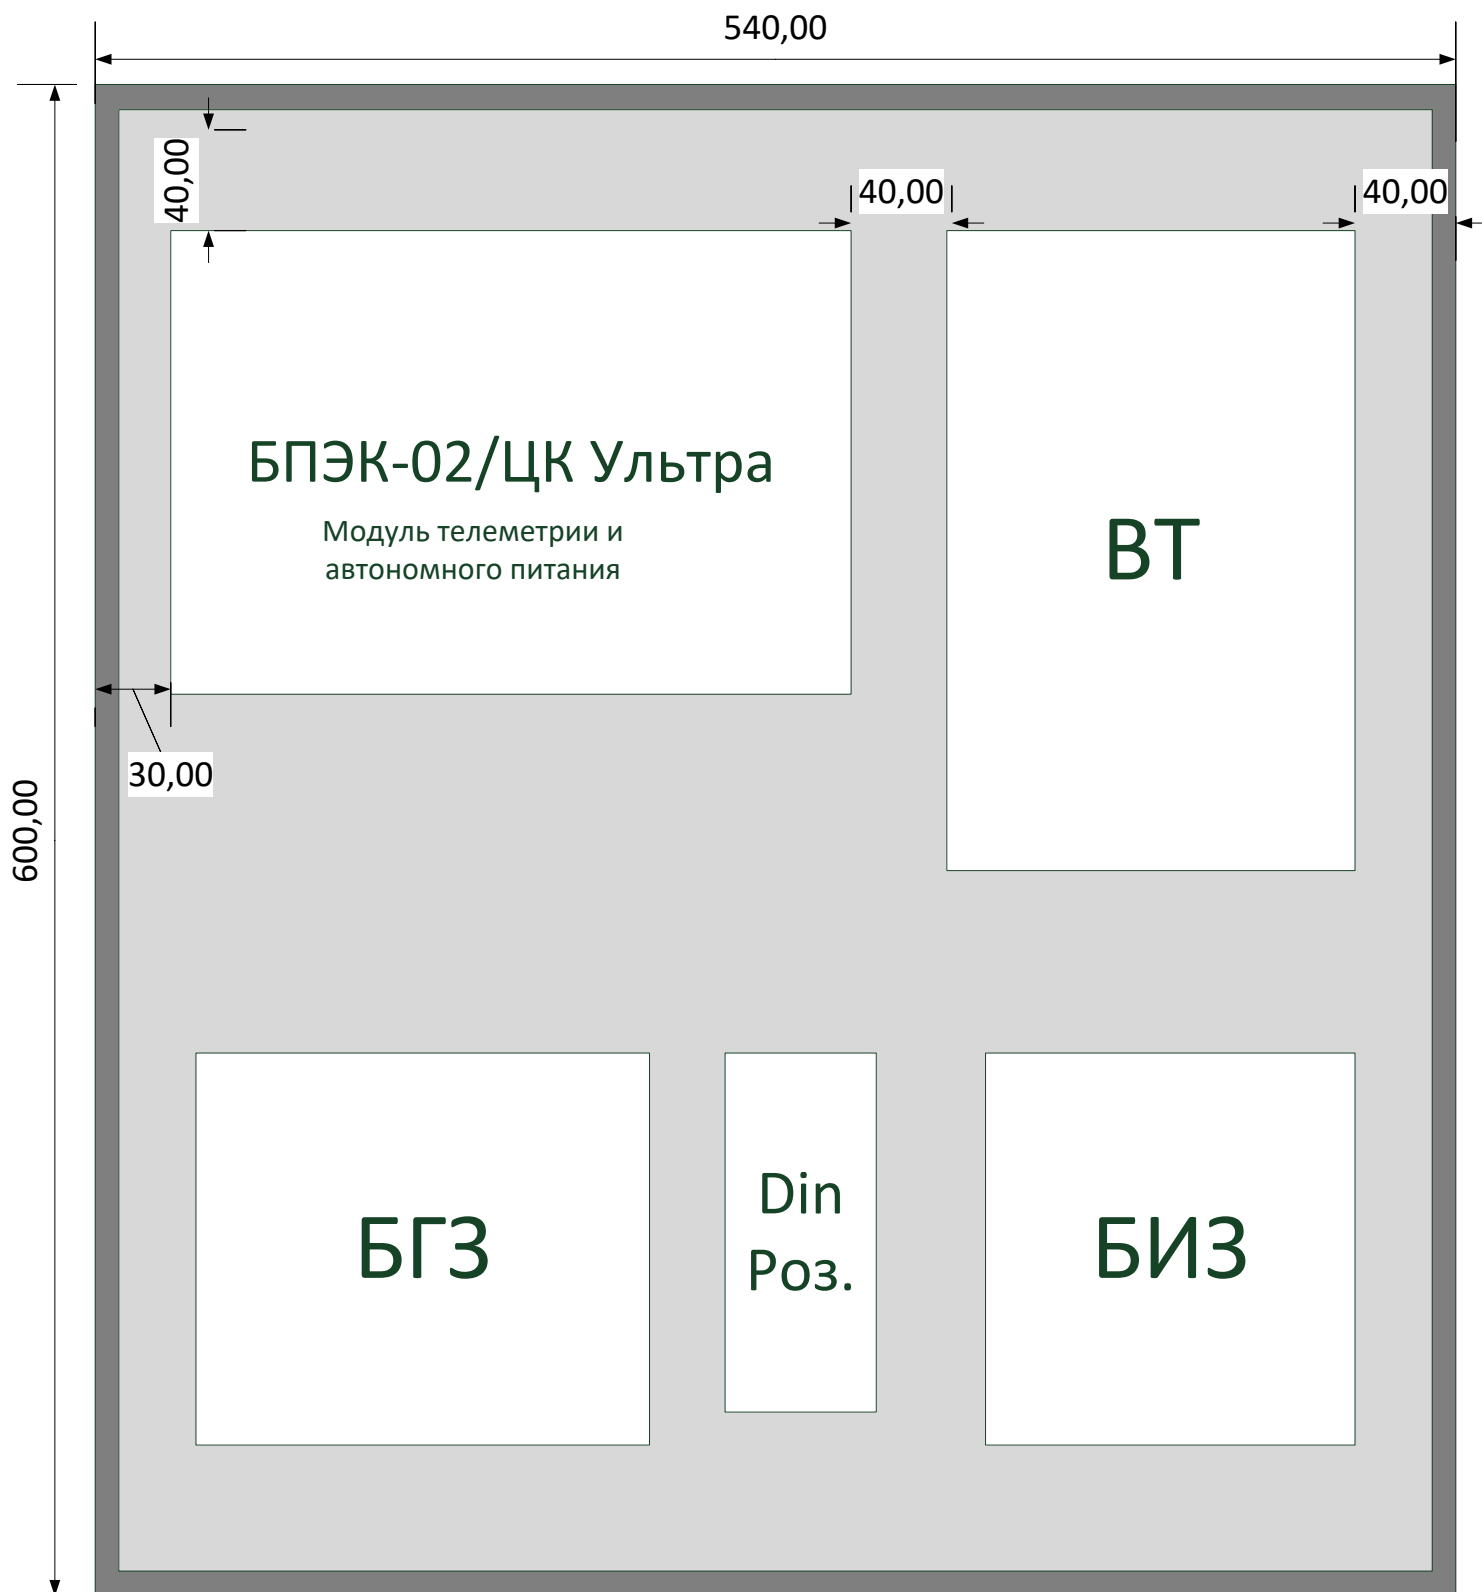

Компоновка приборного отсека для расходомера UFG с выносным терминалом и модулем БПЭК-02/ЦК Ультра

ВТ -выносной терминал
БИЗ - блок искрозащиты
БГЗ - блок грозозащиты
Din Роз. – эл. розетка Din